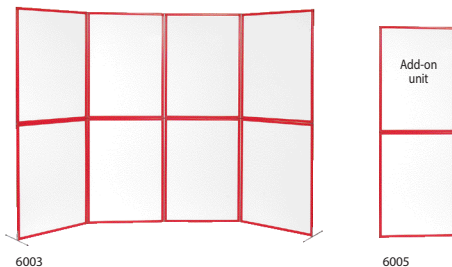

LinkUp – Basic backwall units (frames 70x100 cm)

Promotion prices

Item	Description	Size	Weight	Packing	*1 unit
6001	Basic 4	146 (w) x 206 (h) cm	3,6 kg	1 unit	R1 521-
6006	2 headers, 70 x 30 cm	+33 (h) cm	+ 1,0 kg	1 set	R 547-
5851	** Feet for Basic 4	+ 11 (h) cm	+ 3,0 kg	1 set	R1 049-
6002	Basic 6	219 (w) x 206 (h) cm	5,4 kg	1 unit	R2 114-
6007	3 headers, 70 x 30 cm	+33 (h) cm	+ 1,5 kg	1 set	R 760-
5852	** Feet for Basic 6	+ 11 (h) cm	+ 4,0 kg	1 set	R1 353-
6003	Basic 8	292 (w) x 206 (h) cm	7,2 kg	1 unit	R2 905-
6008	4 headers, 70 x 30 cm	+33 (h) cm	+ 2,0 kg	1 set	R 988-
5853	** Feet for Basic 8	+ 11 (h) cm	+ 5,0 kg	1 set	R1 642-
6004	Basic 10	365 (w) x 206 (h) cm	9,0 kg	1 unit	R3 498-
6009	5 headers, 70 x 30 cm	+33 (h) cm	+ 2,5 kg	1 set	R1 216-
5854	** Feet for Basic 10	+ 11 (h) cm	+ 6,0 kg	1 set	R1 946-
6005	Add-on unit	73 (w) x 206 (h) cm	1,8 kg	1 unit	R 593-
6010	1 header, 70 x 30 cm	+33 (h) cm	+ 0,5 kg	1 set	R 243-
5855	** Foot for Add-on unit	+ 11 (h) cm + 1,0 kg		1 set	R 334-

** Including stable round base Ø24 cm (5805), U-feet (5822) and I-feet (5821).

6001 6002

Cardboard Carrying Box

6003 6005

Feet for backwall

LinkUp – Cross & Tower units (frames 70x100 cm)

Promotion prices

Item	Description	Height	Weight	Packing	* 1 unit
6205	3-way Cross	206 cm	5,4 kg	1 unit	R 2 038-
6213	3 headers, 70x30 cm	+ 33 cm	+ 1,5 kg	1 unit	R 775-
6206	4-way Cross	206 cm	7,2 kg	1 unit	R2 829-
6214	4 headers, 70x30 cm	+ 33 cm	+ 2,0 kg	1 unit	R 988-
6200	Triangle Tower	206 cm	5,4 kg	1 unit	R2 068-
6210	3 headers, 70x30 cm	+ 33 cm	+ 1,5 kg	1 unit	R 775-
6201	Square Tower	206 cm	7,2 kg	1 unit	R2 905-
6211	4 headers, 70x30 cm	+ 33 cm	+ 2,0 kg	1 unit	R1 019-
6202	Hexagon Tower	206 cm	10,8 kg	1 unit	R4 137-
6203	Hexagon Tower	309 cm	16,3 kg	1 unit	R6 144-
6204	Hexagon Tower	412 cm	21,6 kg	1 unit	R8 137-
6212	6 headers, 70x30 cm	+ 33 cm	+ 3,0 kg	1 unit	R1 490-